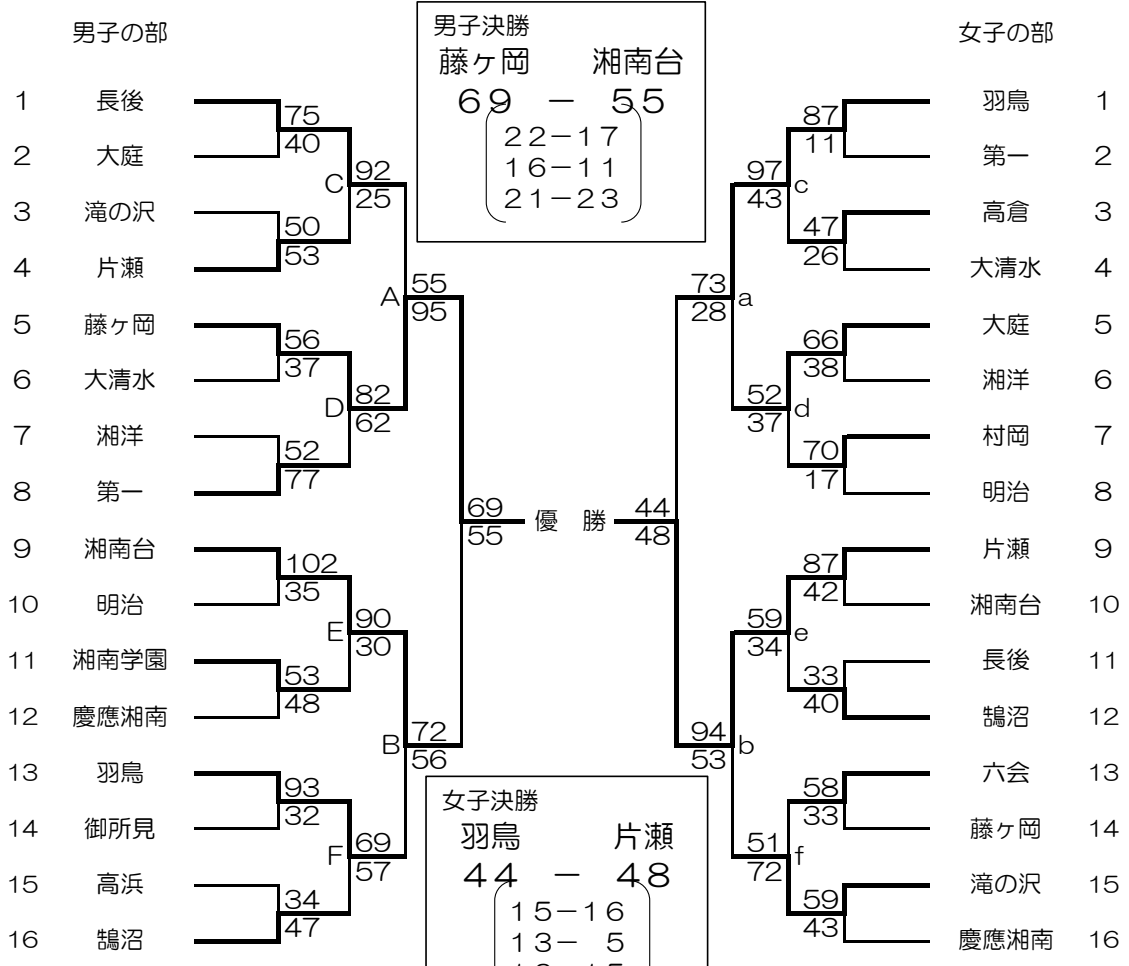

男女予選リーグ2日目【10/1(日)】

片瀬中学校会場

	羽鳥	鵜沼
1	羽鳥	83-13
2	鵜沼	13-83

	片瀬	大清水
1	片瀬	101-26
2	大清水	26-101

	六会	明治
1	六会	64-22
2	明治	22-64

	大庭	慶應湘南
1	大庭	66-32
2	慶應湘南	32-66

大清水中学校会場

	滝の沢	白百合	湘洋
1	滝の沢	68-24	80-33
2	白百合	24-68	19-35
	湘洋	33-80	35-19

	大清水	高浜	村岡
2	大清水	43-47	54-39
1	高浜	47-43	70-30
	村岡	39-54	30-70

湘南台中学校会場

	長後	第一	御所見
1	長後	56-31	56-35
2	第一	31-56	51-40
	御所見	35-56	40-51

	湘南台	高倉	善行
2	湘南台	53-61	91-65
1	高倉	61-53	69-42
	善行	65-91	42-69

日程および対戦表

<男子>
優勝 藤ヶ岡中学校
準優勝 湘南台中学校
3位 長後中学校